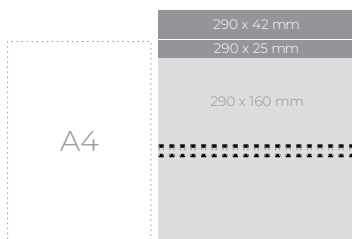

NAMIZNI LEŽEČI

KOLEDAR

810578

290 x 160 mm

1/25

3,85 €