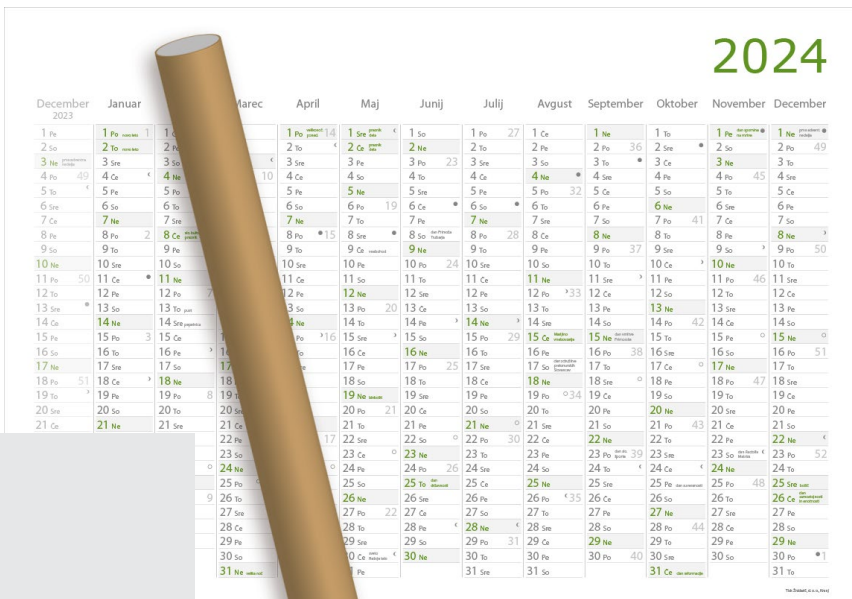

STENSKI PLANER

KOLEDAR S TULCEM

810581

Format: 98 x 68 mm
Prostor za LOGO: 980 x 100 mm

1/1

28,00 €