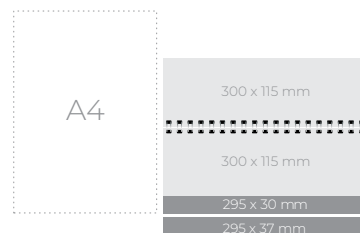

NAMIZNI LEŽEČI

KOLEDAR

810579

Format: 300 x 150 cm

1/25

3,85 €