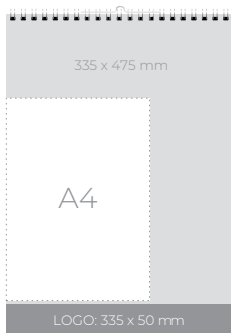

810585

Format: 330 x 480 mm
Prostor za LOGO: 330 x 50 mm

1/50

3,89 €

GORE IN LJUDJE

SLOVENSKE GORE

STENSKI KOLEDAR

810602

Format: 335 x 475 mm
 Prostor za LOGO: 335 x 50 mm

4,98 €

STENSKI KOLEDAR

810598

Format: 330 x 480 mm
 Prostor za LOGO: 330 x 50 mm

3,89 €

2 KOLEDARJI

DOBROTE PO DOMAČE