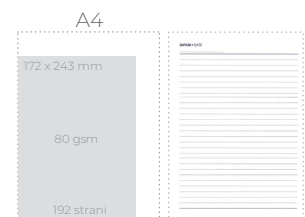

Format: 200 x 269 mm

192 strani, 80 gsm, bel papir

1/20

9,30 €

MARANO

POSLOVNIK

800327 rdeča

800328 temno modra

Format: 200 x 269 mm

192 strani, 80 g, bel papir

1/20

8,40 €

DNEVNIK

800329 rdeča

800330 temno modra

Format: 172 x 243 mm

192 strani, 80 g, bel papir

1/20

7,60 €

PLANER

800377 rdeča

800376 temno modra

Format: 96 x 147 mm

126 strani, 80 g, bel papir