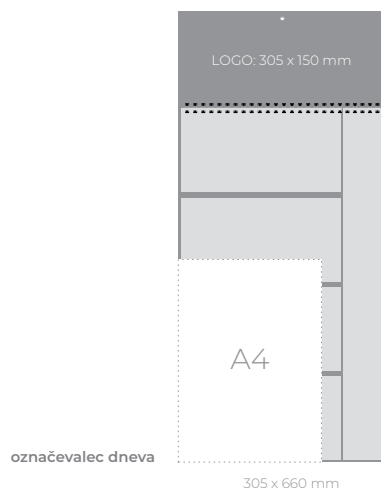

810584

Format: 305 x 660 mm
Prostor za LOGO: 305 x 150 mm

3,50 €

ŠTIRIMESEČNI

STENSKI KOLEDAR S PLANERJEM

810582

Format: 305 x 660 mm
Prostor za LOGO: 305 x 150 mm

2,89 €