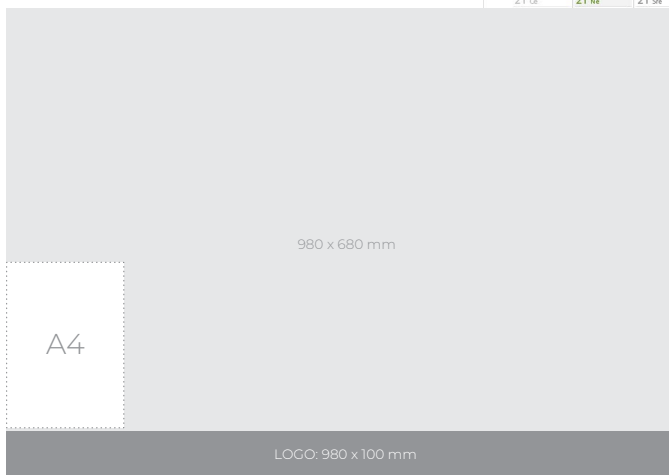

STENSKI PLANER

KOLEDAR S TULCEM

810581

Format: 98 x 68 mm
Prostor za LOGO: 980 x 100 mm

1/1

28,00 €