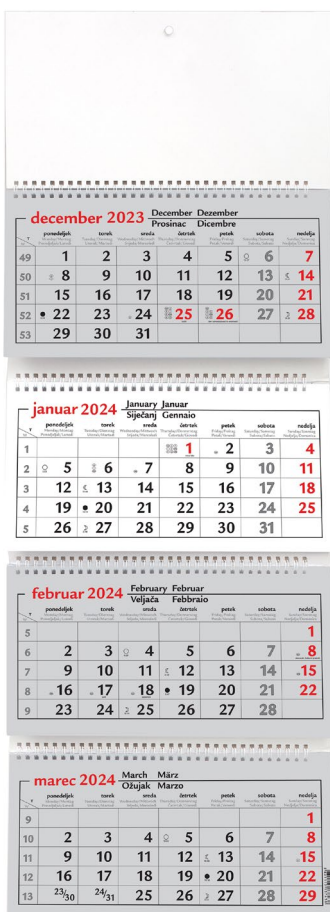

TRIDELNI ŠPIRALNI

STENSKI KOLEDAR

810584

Format: 305 x 660 mm
Prostor za LOGO: 305 x 150 mm

3,50 €