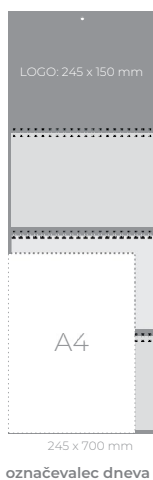

28,00 €

NAMIZNA PODLOGA

Format: 600 x 400 mm, 25 listna
 Prostor za LOGO: 600 x 50 mm

1/10

6,50 €

810589

810590

810591

2 KOLEDARJI

TRIDELNI ŠPIRALNI

STENSKI KOLEDAR

Format: 245 x 700 mm
 Prostor za LOGO: 245 x 150 mm

1/50
3,70 €

810597

810594

810595