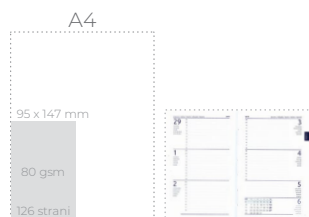

TEODORO

DNEVNIK

- **810705** modra
- **810708** rdeča
- **810711** siva
- **810714** črna
- **810717** srebrna

Format: 172 x 243 mm
192 strani, 80 gsm, bel papir

1/24

7,90 €

PLANER

- **810706** modra
- **810709** rdeča
- **810712** siva
- **810715** črna

Format: 96 x 147 mm
126 strani, 80 gsm, bel papir

1/100

4,95 €

810706

MORENA

POSLOVNIK

- **810606** rdeča

Format: 200 x 269 mm
192 strani, 80 gsm, bel papir

1/20

8,90 €