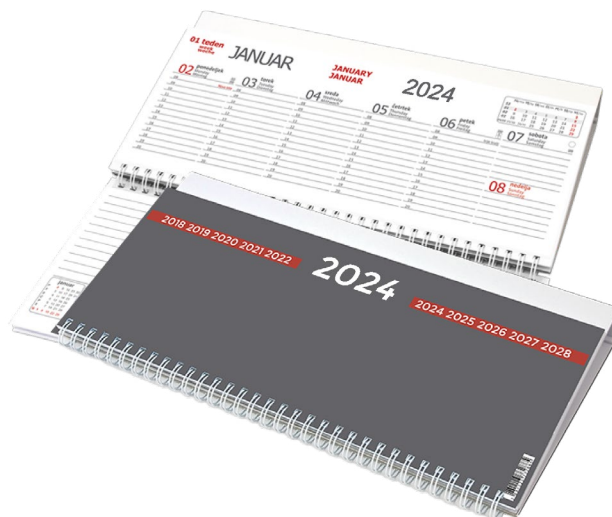

NAMIZNI LEŽEČI

KOLEDAR

810579

Format: 300 x 150 cm

1/25

3,85 €