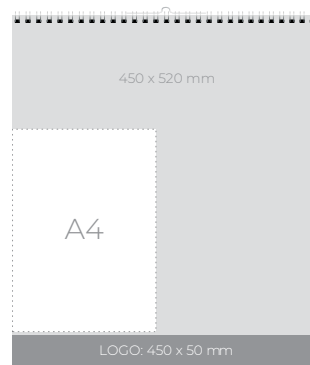

810601

Format: 330 x 480 mm
Prostor za LOGO: 330 x 50 mm

1/50

3,90€

ŽENSKÉ ČB

STENSKI KOLEDAR

810720

Format: 450 x 520 mm
Prostor za LOGO: 450 x 50 mm

1/10

10,85 €

MOŠKI BARVNI

MOŠKI ČB

STENSKI KOLEDAR

810600

Format: 330 x 480 mm
 Prostor za LOGO: 330 x 70 mm

1/50