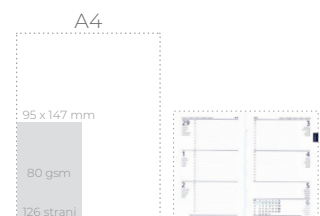

PLANER

800377 rdeča

800376 temno modra

Format: 96 x 147 mm

126 strani, 80 g, bel papir

1/100

4,60 €