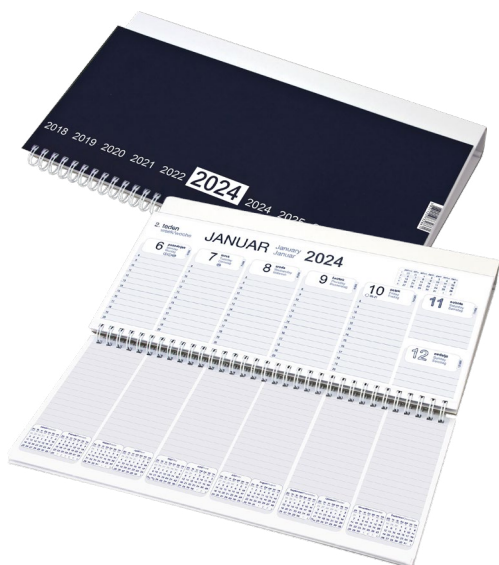

NAMIZNI LEŽEČI

KOLEDAR

810578

290 x 160 mm

1/25

3,85 €