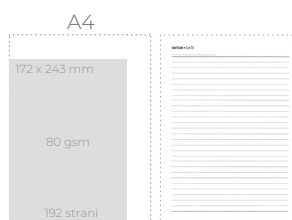

- 810704** modra
- 810707** rdeča
- 810710** siva
- 810713** črna
- 810716** srebrna

Format: 200 x 269 mm
192 strani, 80 gsm, bel papir

1/20

8,90 €

810704

810707

810710

810713

810716

TEODORO

DNEVNIK

- 810705** modra
- 810708** rdeča
- 810711** siva
- 810714** črna
- 810717** srebrna

Format: 172 x 243 mm
192 strani, 80 gsm, bel papir

1/24

7,90 €

810705

810708

810711

810714

810717

PLANER

- 810706** modra
- 810709** rdeča
- 810712** siva
- 810715** črna

Format: 96 x 147 mm
126 strani, 80 gsm, bel papir

1/100