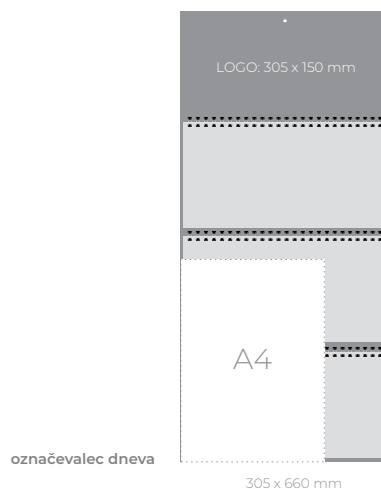

1/50
4,15 €

ŠTIRIDELNI ŠPIRALNI

STENSKI KOLEDAR

810583

Format: 305 x 800 mm
Prostor za LOGO: 305 x 150 mm

4,90 €

TRIDELNI ŠPIRALNI

STENSKI KOLEDAR

810584

Format: 305 x 660 mm
Prostor za LOGO: 305 x 150 mm

3,50 €

ŠTIRIMESEČNI

STENSKI KOLEDAR S PLANERJEM

810582

Format: 305 x 660 mm
Prostor za LOGO: 305 x 150 mm

2,89 €