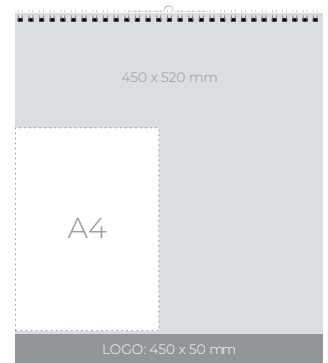

810601

Format: 330 x 480 mm
Prostor za LOGO: 330 x 50 mm

1/50

3,90€

ŽENSKÉ ČB

STENSKI KOLEDAR

810720

Format: 450 x 520 mm
Prostor za LOGO: 450 x 50 mm

1/10

10,85 €

MOŠKI BARVNI

MOŠKI ČB

STENSKI KOLEDAR

810600

Format: 330 x 480 mm
 Prostor za LOGO: 330 x 70 mm

1/50

4,10 €

STENSKI KOLEDAR

810721

Format: 450 x 520 mm
 Prostor za LOGO: 450 x 50 mm

1/10

10,85 €

2024 calendar

January