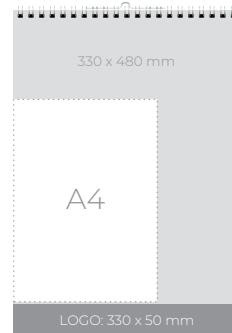

Format: 335 x 475 mm
 Prostor za LOGO: 335 x 50 mm

4,98 €

STENSKI KOLEDAR

810598

Format: 330 x 480 mm
 Prostor za LOGO: 330 x 50 mm

3,89 €

2 KOLEDARJI

DOBROTE PO DOMAČE

STENSKI KOLEDAR

810599

Format: 228 x 450 mm
Prostor za LOGO: 228 x 50 mm

3,90 €

SETVENI

STENSKI KOLEDAR

810592

Format: 230 x 330 mm
Prostor za LOGO: 230 x 50 mm