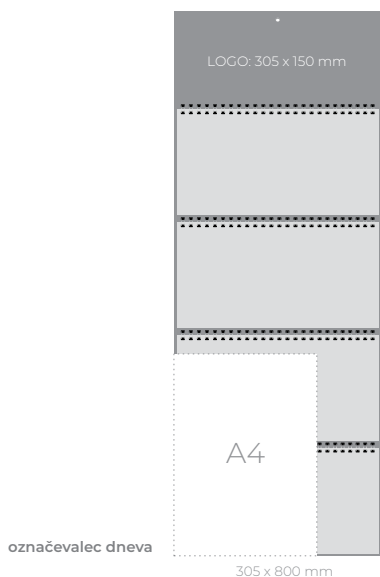

1/50
4,15 €

ŠTIRIDELNI ŠPIRALNI

STENSKI KOLEDAR

810583

Format: 305 x 800 mm
Prostor za LOGO: 305 x 150 mm

4,90 €

TRIDELNI ŠPIRALNI

STENSKI KOLEDAR